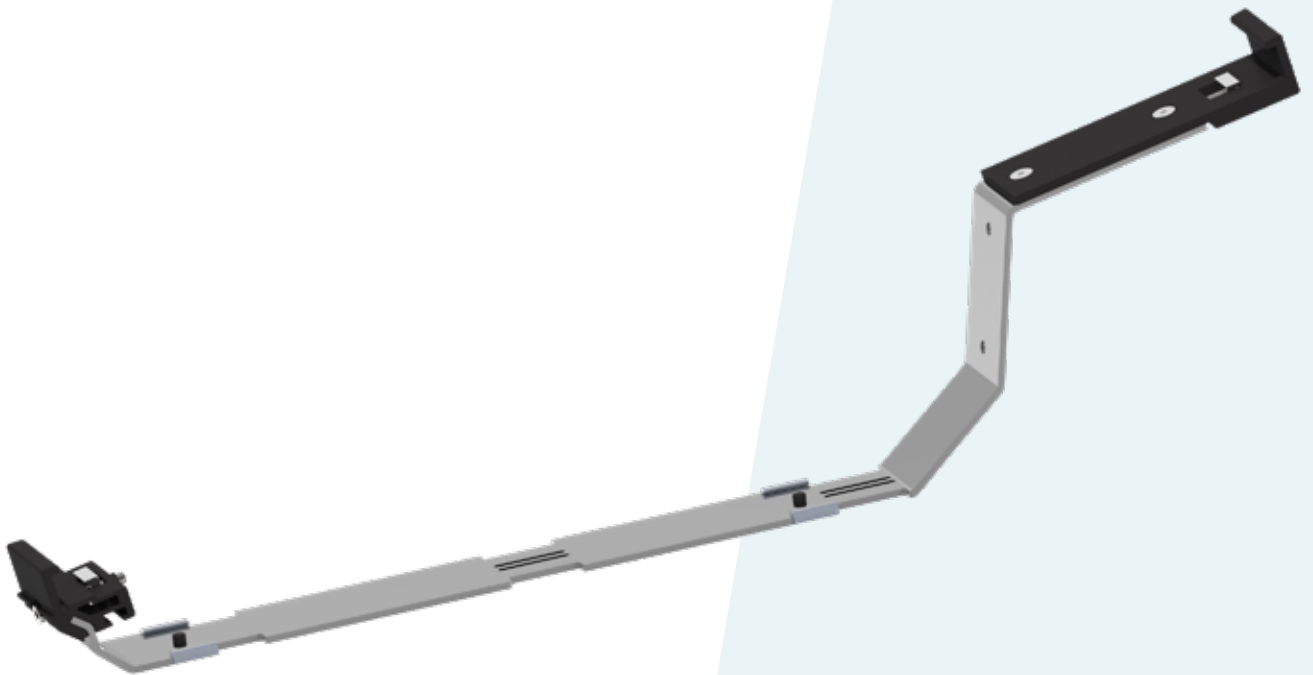

Produktbild
Product picture

 **Solar³ Single**

Solar³ - Single

Artikelnummer: 105014007

Einfache Modulhalterung für unkompliziertes Aufstellen von Modulen.

System	assembly system	Wave	
Komponententyp	type of component	Konsole	console
Materialien	materials	Aluminium, Stahl	aluminum, steel
Gewicht Einzelteil	unit weight	5505	[g]

 **Solar³ Single**

Solar³ - Single

Artikelnummer: 105014007

Einfache Modulhalterung für unkompliziertes Aufstellen von Modulen.

System	assembly system	Solar ³	
Komponententyp	type of component	Konsole	console
Materialien	materials	Aluminium, Stahl	aluminum, steel
Gewicht Einzelteil	unit weight	5505	[g]
<i>Weitere Informationen</i>			
Karton/Box-Maße	box dimensions		[cm]
Gebindegröße	units per box		[stk]
Gewicht je Karton (brutto)	weight per box (gross)		[kg]
Kartons/Boxen je Palette	boxes per pallet		[stk]
Paletten-Maße	pallet size		[cm]
Gewicht je Palette (brutto)	weight per pallet (gross)		[kg]