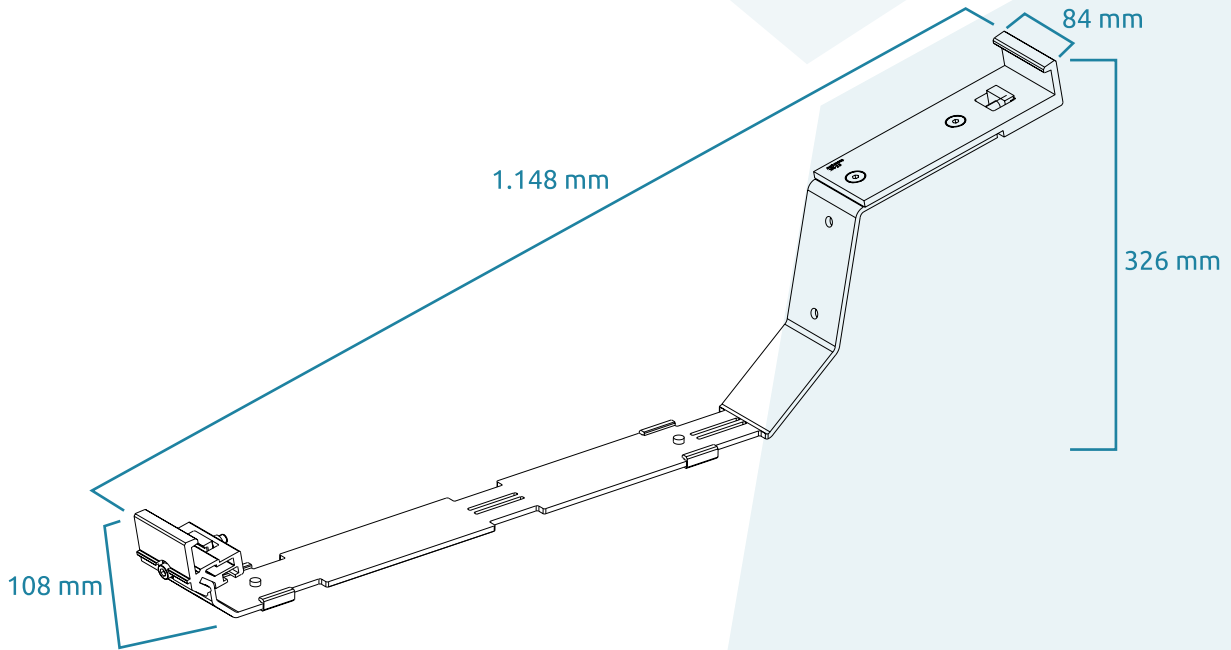

Produktbild
Product picture

 **Solar³ Single**

Solar³ - Single

Artikelnummer: 105014007

Einfache Modulhalterung für unkompliziertes Aufstellen von Modulen.

System	assembly system	Wave	
Komponententyp	type of component	Konsole	console
Materialien	materials	Aluminium, Stahl	aluminum, steel
Gewicht Einzelteil	unit weight	5505	[g]

 **Solar³ Single**

Solar³ - Single

Artikelnummer: 105014007

Einfache Modulhalterung für unkompliziertes Aufstellen von Modulen.

System	assembly system	Solar ³	
Komponententyp	type of component	Konsole	console
Materialien	materials	Aluminium, Stahl	aluminum, steel
Gewicht Einzelteil	unit weight	5505	[g]
<i>Weitere Informationen</i>			
Karton/Box-Maße	box dimensions		[cm]
Gebindegröße	units per box		[stk]
Gewicht je Karton (brutto)	weight per box (gross)		[kg]
Kartons/Boxen je Palette	boxes per pallet		[stk]
Paletten-Maße	pallet size		[cm]
Gewicht je Palette (brutto)	weight per pallet (gross)		[kg]