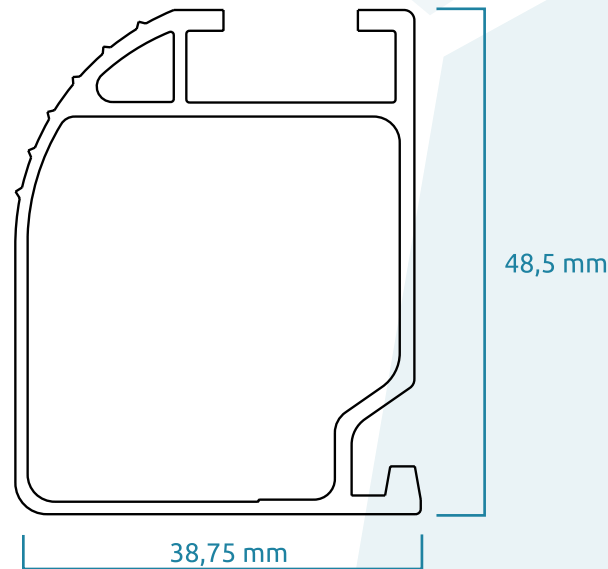

Produktbild
Product picture

 **Profil BP3 - 4850**

Profile BP3 - 4850

Artikelnummer: 105007003

Montageprofil für Schrägdachsystem in der Länge 4850 mm

System assembly system

Delta

Komponententyp type of component

Profil profile

Materialien materials

Aluminium aluminum

Gewicht Einzelteil unit weight

3638 [g]

 **Profil BP3 - 4850**

Profile BP3 - 4850

Artikelnummer: 105007003

Montageprofil für Schrägdachsystem in der Länge 4850 mm

System	assembly system	Delta	
Komponententyp	type of component	Profil	profile
Materialien	materials	Aluminium	aluminum
Gewicht Einzelteil	unit weight	3638	[g]
<i>Weitere Informationen</i>			
Karton/Box-Maße	box dimensions	485 x 70 x 40	[cm]
Gebindegröße	units per box	108	[stk]
Gewicht je Karton (brutto)	weight per box (gross)	-	[kg]
Kartons/Boxen je Palette	boxes per pallet	1	[stk]
Paletten-Maße	pallet size	485 x 70 x 40	[cm]
Gewicht je Palette (brutto)	weight per pallet (gross)	405	[kg]