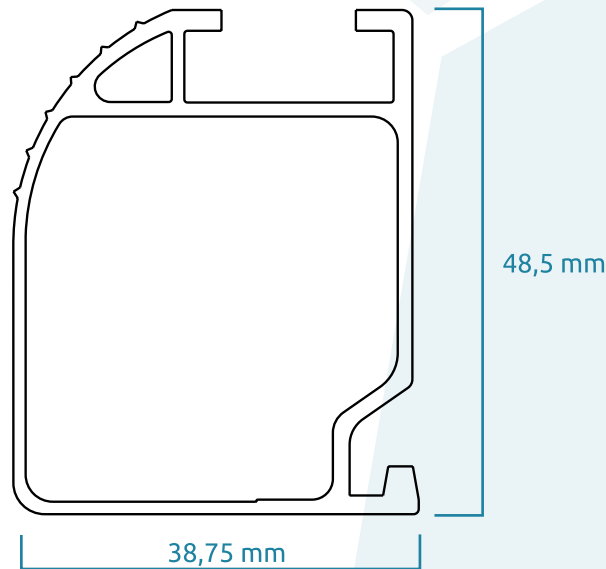

Produktbild
Product picture

 **Profil BP3 - 3610**

Profile BP3 - 3610

Artikelnummer: 105007002

Montageprofil für Schrägdachsystem in der Länge 3610 mm

| | | | |
|--------------------|-------------------|-----------|----------|
| System | assembly system | Delta | |
| Komponententyp | type of component | Profil | profile |
| Materialien | materials | Aluminium | aluminum |
| Gewicht Einzelteil | unit weight | 2700 | [g] |

 **Profil BP3 - 3610**

Profile BP3 - 3610

Artikelnummer: 105007002

Montageprofil für Schrägdachsystem in der Länge 3610 mm

| | | | |
|------------------------------|---------------------------|---------------|----------|
| System | assembly system | Delta | |
| Komponententyp | type of component | Profil | profile |
| Materialien | materials | Aluminium | aluminum |
| Gewicht Einzelteil | unit weight | 2700 | [g] |
| <i>Weitere Informationen</i> | | | |
| Karton/Box-Maße | box dimensions | 361 x 70 x 40 | [cm] |
| Gebindegröße | units per box | 108 | [stk] |
| Gewicht je Karton (brutto) | weight per box (gross) | - | [kg] |
| Kartons/Boxen je Palette | boxes per pallet | 1 | [stk] |
| Paletten-Maße | pallet size | 361 x 70 x 40 | [cm] |
| Gewicht je Palette (brutto) | weight per pallet (gross) | 304 | [kg] |