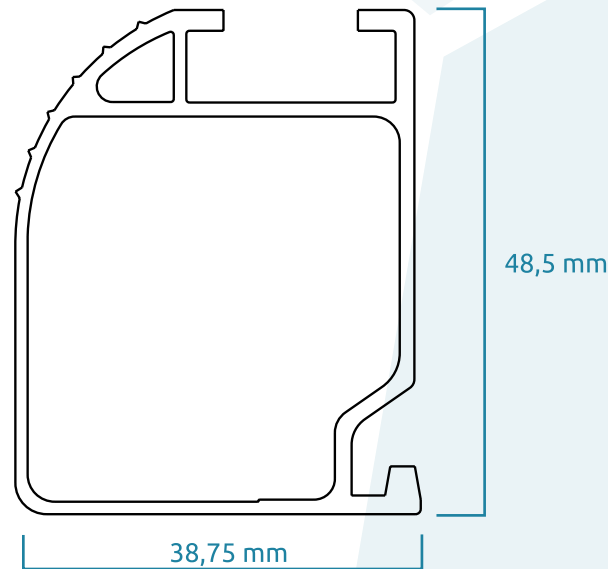

Produktbild
Product picture

 **Profil BP3 - 2500**

Profile BP3 - 2500

Artikelnummer: 105007001

Montageprofil für Schrägdachsystem in der Länge 2500 mm

System assembly system

Delta

Komponententyp type of component

Profil profile

Materialien materials

Aluminium aluminum

Gewicht Einzelteil unit weight

1875 [g]

 **Profil BP3 - 2500**

Profile BP3 - 2500

Artikelnummer: 105007001

Montageprofil für Schrägdachsystem in der Länge 2500 mm

System	assembly system	Delta	
Komponententyp	type of component	Profil	profile
Materialien	materials	Aluminium	aluminum
Gewicht Einzelteil	unit weight	1875	[g]
<i>Weitere Informationen</i>			
Karton/Box-Maße	box dimensions	250 x 70 x 40	[cm]
Gebindegröße	units per box	108	[stk]
Gewicht je Karton (brutto)	weight per box (gross)	-	[kg]
Kartons/Boxen je Palette	boxes per pallet	1	[stk]
Paletten-Maße	pallet size	250 x 70 x 40	[cm]
Gewicht je Palette (brutto)	weight per pallet (gross)	215	[kg]