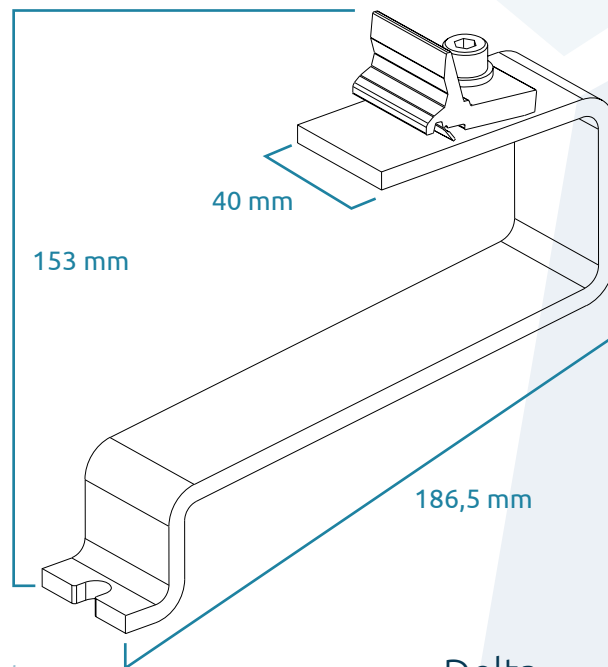

 **Langhaken** mit Blocker Long Hook with blocker

Artikelnummer: 105002006

Dachhaken mit Blocker zum Einsetzen in das Sockelprofil

System	assembly system	Delta
Komponententyp	type of component	Dachhaken roof hook
Materialien	materials	Stahl, Aluminium steel, aluminum
Gewicht Einzelteil	unit weight	714 [g]
<i>Weitere Informationen</i>		
Karton/Box-Maße	box dimensions	49x 29x 12 [cm]
Gebindegröße	units per box	30 [stk]
Gewicht je Karton (brutto)	weight per box (gross)	21,9 [kg]
Kartons/Boxen je Palette	boxes per pallet	32 [stk]
Paletten-Maße	pallet size	120 x 120 x 60 [cm]
Gewicht je Palette (brutto)	weight per pallet (gross)	701 [kg]