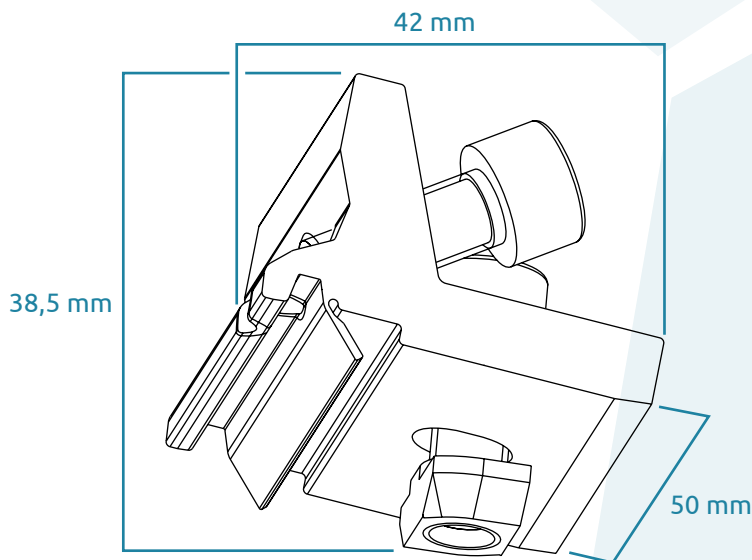

Kreuzverbinder Crossfix

Crossfix

Artikelnummer: 105011028

Befestigungselement zum Fixieren eines orthogonalen BP3-Profiles

System	assembly system	Delta, Wave	
Komponententyp	type of component	Adapter	adapter
Materialien	materials	Aluminium, Stahl	aluminum, steel
Gewicht Einzelteil	unit weight	93	[g]
<i>Weitere Informationen</i>			
Karton/Box-Maße	box dimensions		[cm]
Gebindegröße	units per box		[stk]
Gewicht je Karton (brutto)	weight per box (gross)		[kg]
Kartons/Boxen je Palette	boxes per pallet		[stk]
Paletten-Maße	pallet size		[cm]
Gewicht je Palette (brutto)	weight per pallet (gross)		[kg]