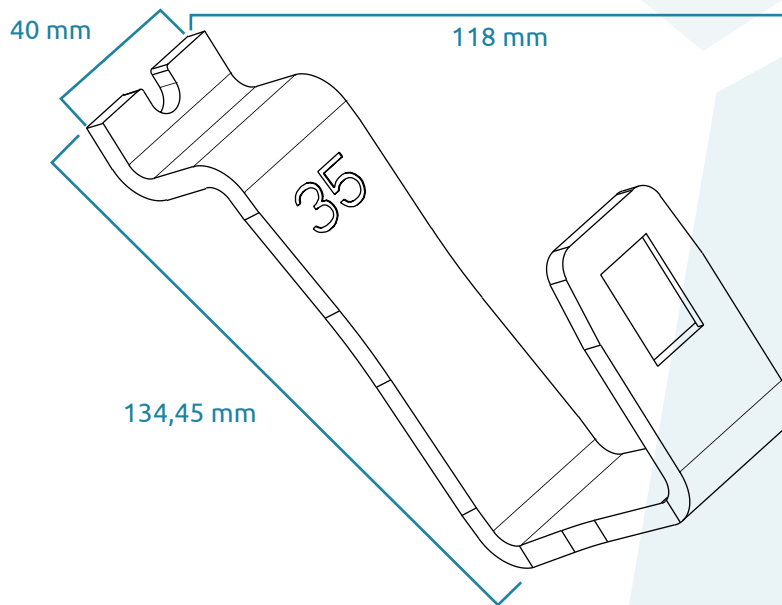

Haken W35

Hook W35

Artikelnummer: 105002001

Dachhaken zum Einsetzen in das Sockelprofil

System assembly system

Delta

Komponententyp type of component

Dachhaken roof hook

Materialien materials

Stahl steel

Gewicht Einzelteil unit weight

486 [g]

 **Haken W35**

Hook W35

Artikelnummer: 105002001

Dachhaken zum Einsetzen in das Sockelprofil

System	assembly system	Delta	
Komponententyp	type of component	Dachhaken	roof hook
Materialien	materials	Stahl	steel
Gewicht Einzelteil	unit weight	486	[g]
<i>Weitere Informationen</i>			
Karton/Box-Maße	box dimensions	49x 29x 12	[cm]
Gebindegröße	units per box	30	[stk]
Gewicht je Karton (brutto)	weight per box (gross)	15	[kg]
Kartons/Boxen je Palette	boxes per pallet	32	[stk]
Paletten-Maße	pallet size	120 x 120 x 60	[cm]
Gewicht je Palette (brutto)	weight per pallet (gross)	493	[kg]