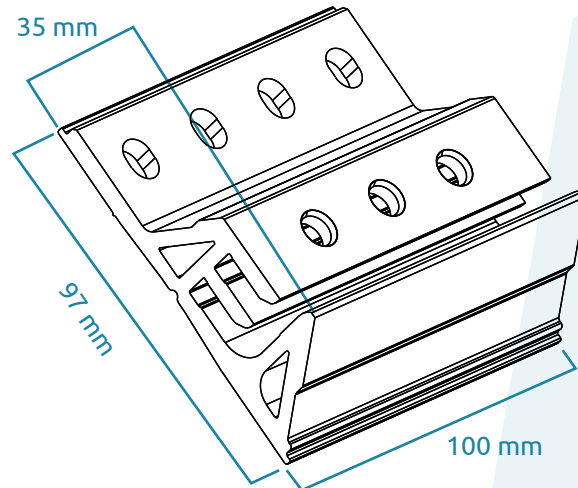

Produktbild
Product picture

 **Basis 100**

Base 100

Artikelnummer: 105001001

Verbindung zwischen Dachhaken und Sparren

System assembly system

Delta

Komponententyp type of component

Sockelprofil base profile

Materialien materials

Aluminium aluminum

Gewicht Einzelteil unit weight

288 [g]

Basis 100

Base 100

Artikelnummer: 105001001

Verbindung zwischen Dachhaken und Sparren

System	assembly system	Delta	
Komponententyp	type of component	Sockelprofil	base profile
Materialien	materials	Aluminium	aluminum
Gewicht Einzelteil	unit weight	288	[g]
<i>Weitere Informationen</i>			
Karton/Box-Maße	box dimensions	33,5 x 27 x 11,5	[cm]
Gebindegröße	units per box	42	[stk]
Gewicht je Karton (brutto)	weight per box (gross)	12,4	[kg]
Kartons/Boxen je Palette	boxes per pallet	96	[stk]
Paletten-Maße	pallet size	108 x 108 x 114	[cm]
Gewicht je Palette (brutto)	weight per pallet (gross)	1.202	[kg]