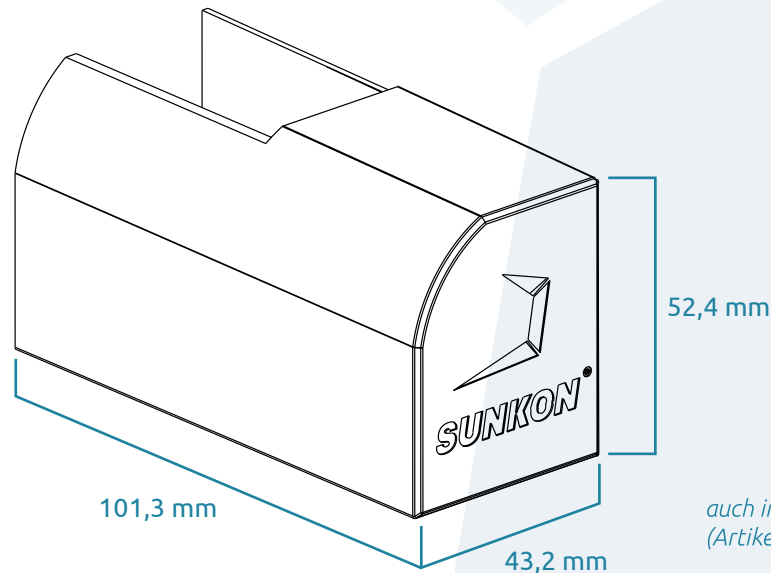

# BP3 Endkappe rechts

BP3 Cap right

**Artikelnummer: 105009002** (schwarz/black)

*Kunststoffkappe zum optischen Abschluss der Profile*

*auch in Ziegelrot erhältlich  
(Artikelnummer 105009004)*

System	assembly system	Delta	
Komponententyp	type of component	Kappe	cap
Materialien	materials	Kunststoff	plastic
Gewicht Einzelteil	unit weight	21	[g]
<i>Weitere Informationen</i>			
Karton/Box-Maße	box dimensions	60 x 40 x 42	[cm]
Gebindegröße	units per box	250	[stk]
Gewicht je Karton (brutto)	weight per box (gross)	6,1	[kg]
Kartons/Boxen je Palette	boxes per pallet	12	[stk]
Paletten-Maße	pallet size	120 x 80 x 126	[cm]
Gewicht je Palette (brutto)	weight per pallet (gross)	63	[kg]

## BP3 Endkappe rechts

BP3 cap right

**Artikelnummer: 105009002** (schwarz/black)

*Kunststoffkappe zum optischen Abschluss der Profile*

System assembly system

Delta

Komponententyp type of component

Kappe cap

Materialien materials

Kunststoff plastic

Gewicht Einzelteil unit weight

21 [g]